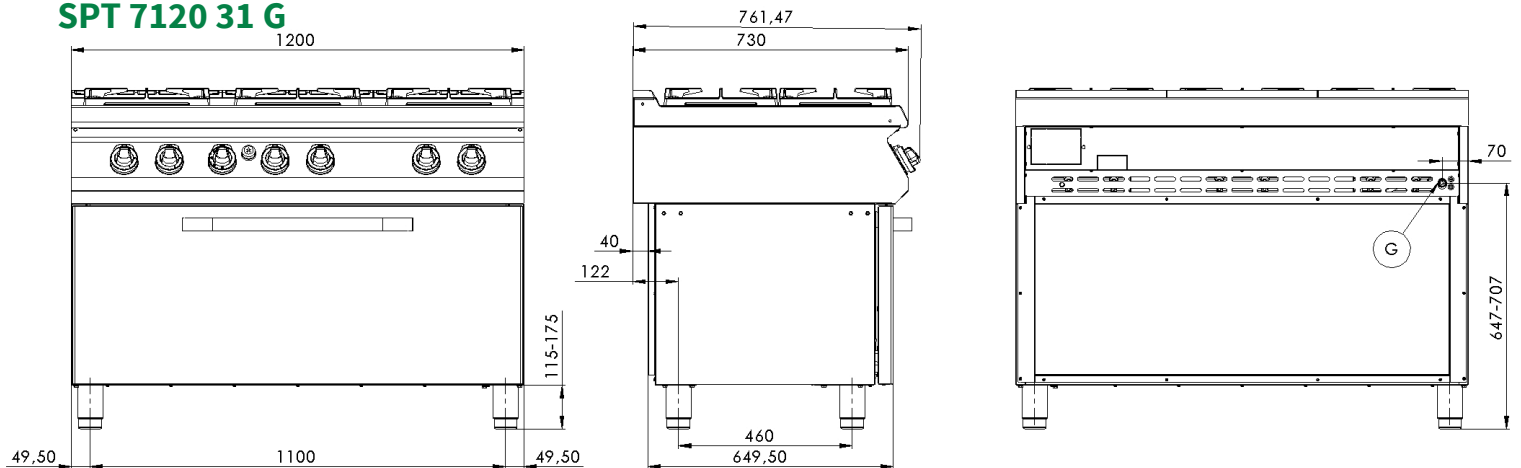

SPT 7120 31 G