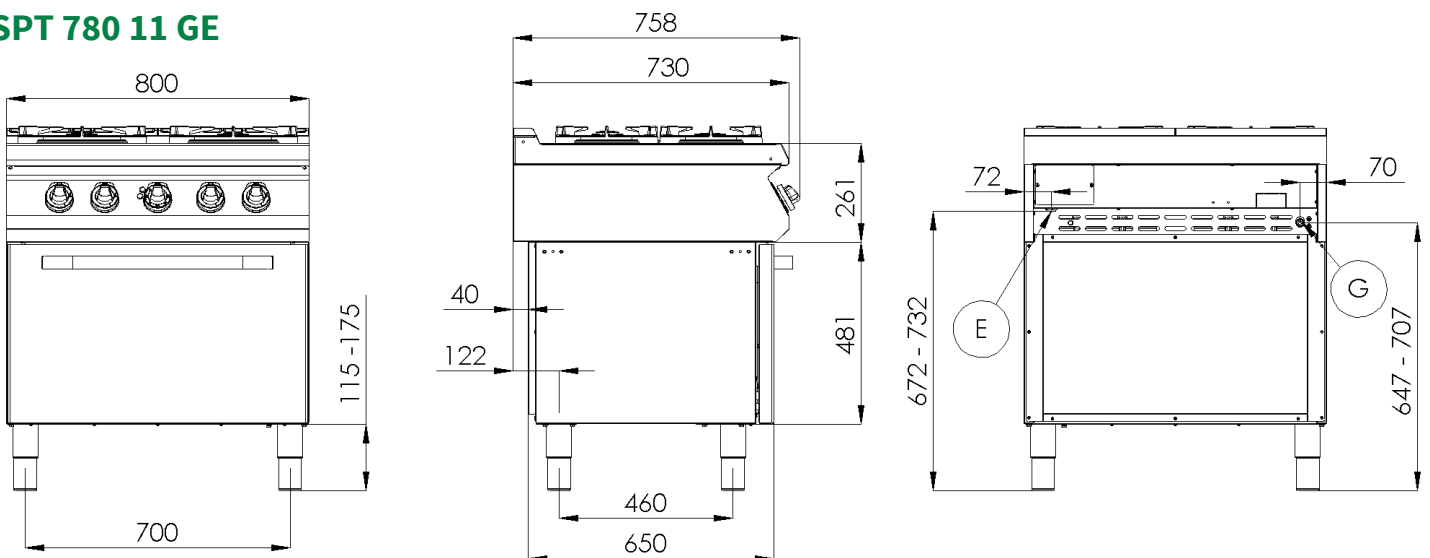

SPT 780 11 GE