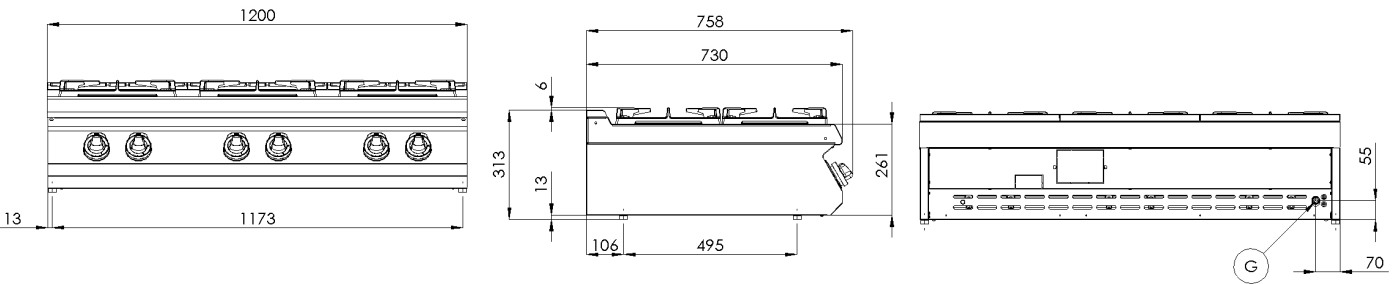

gas ranges/with ovens

SP 704 G

SP 708 G

SP 7012 G

SP 740 G

E - electric
G - gas