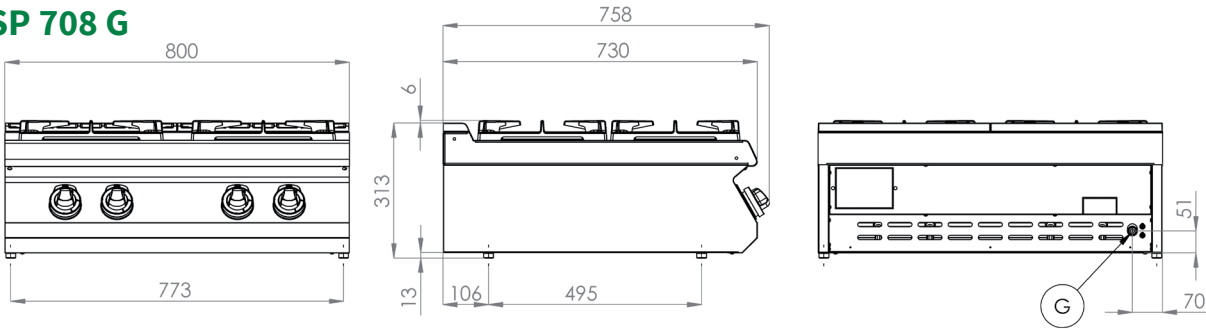

SP 708 G

SP 7012 G